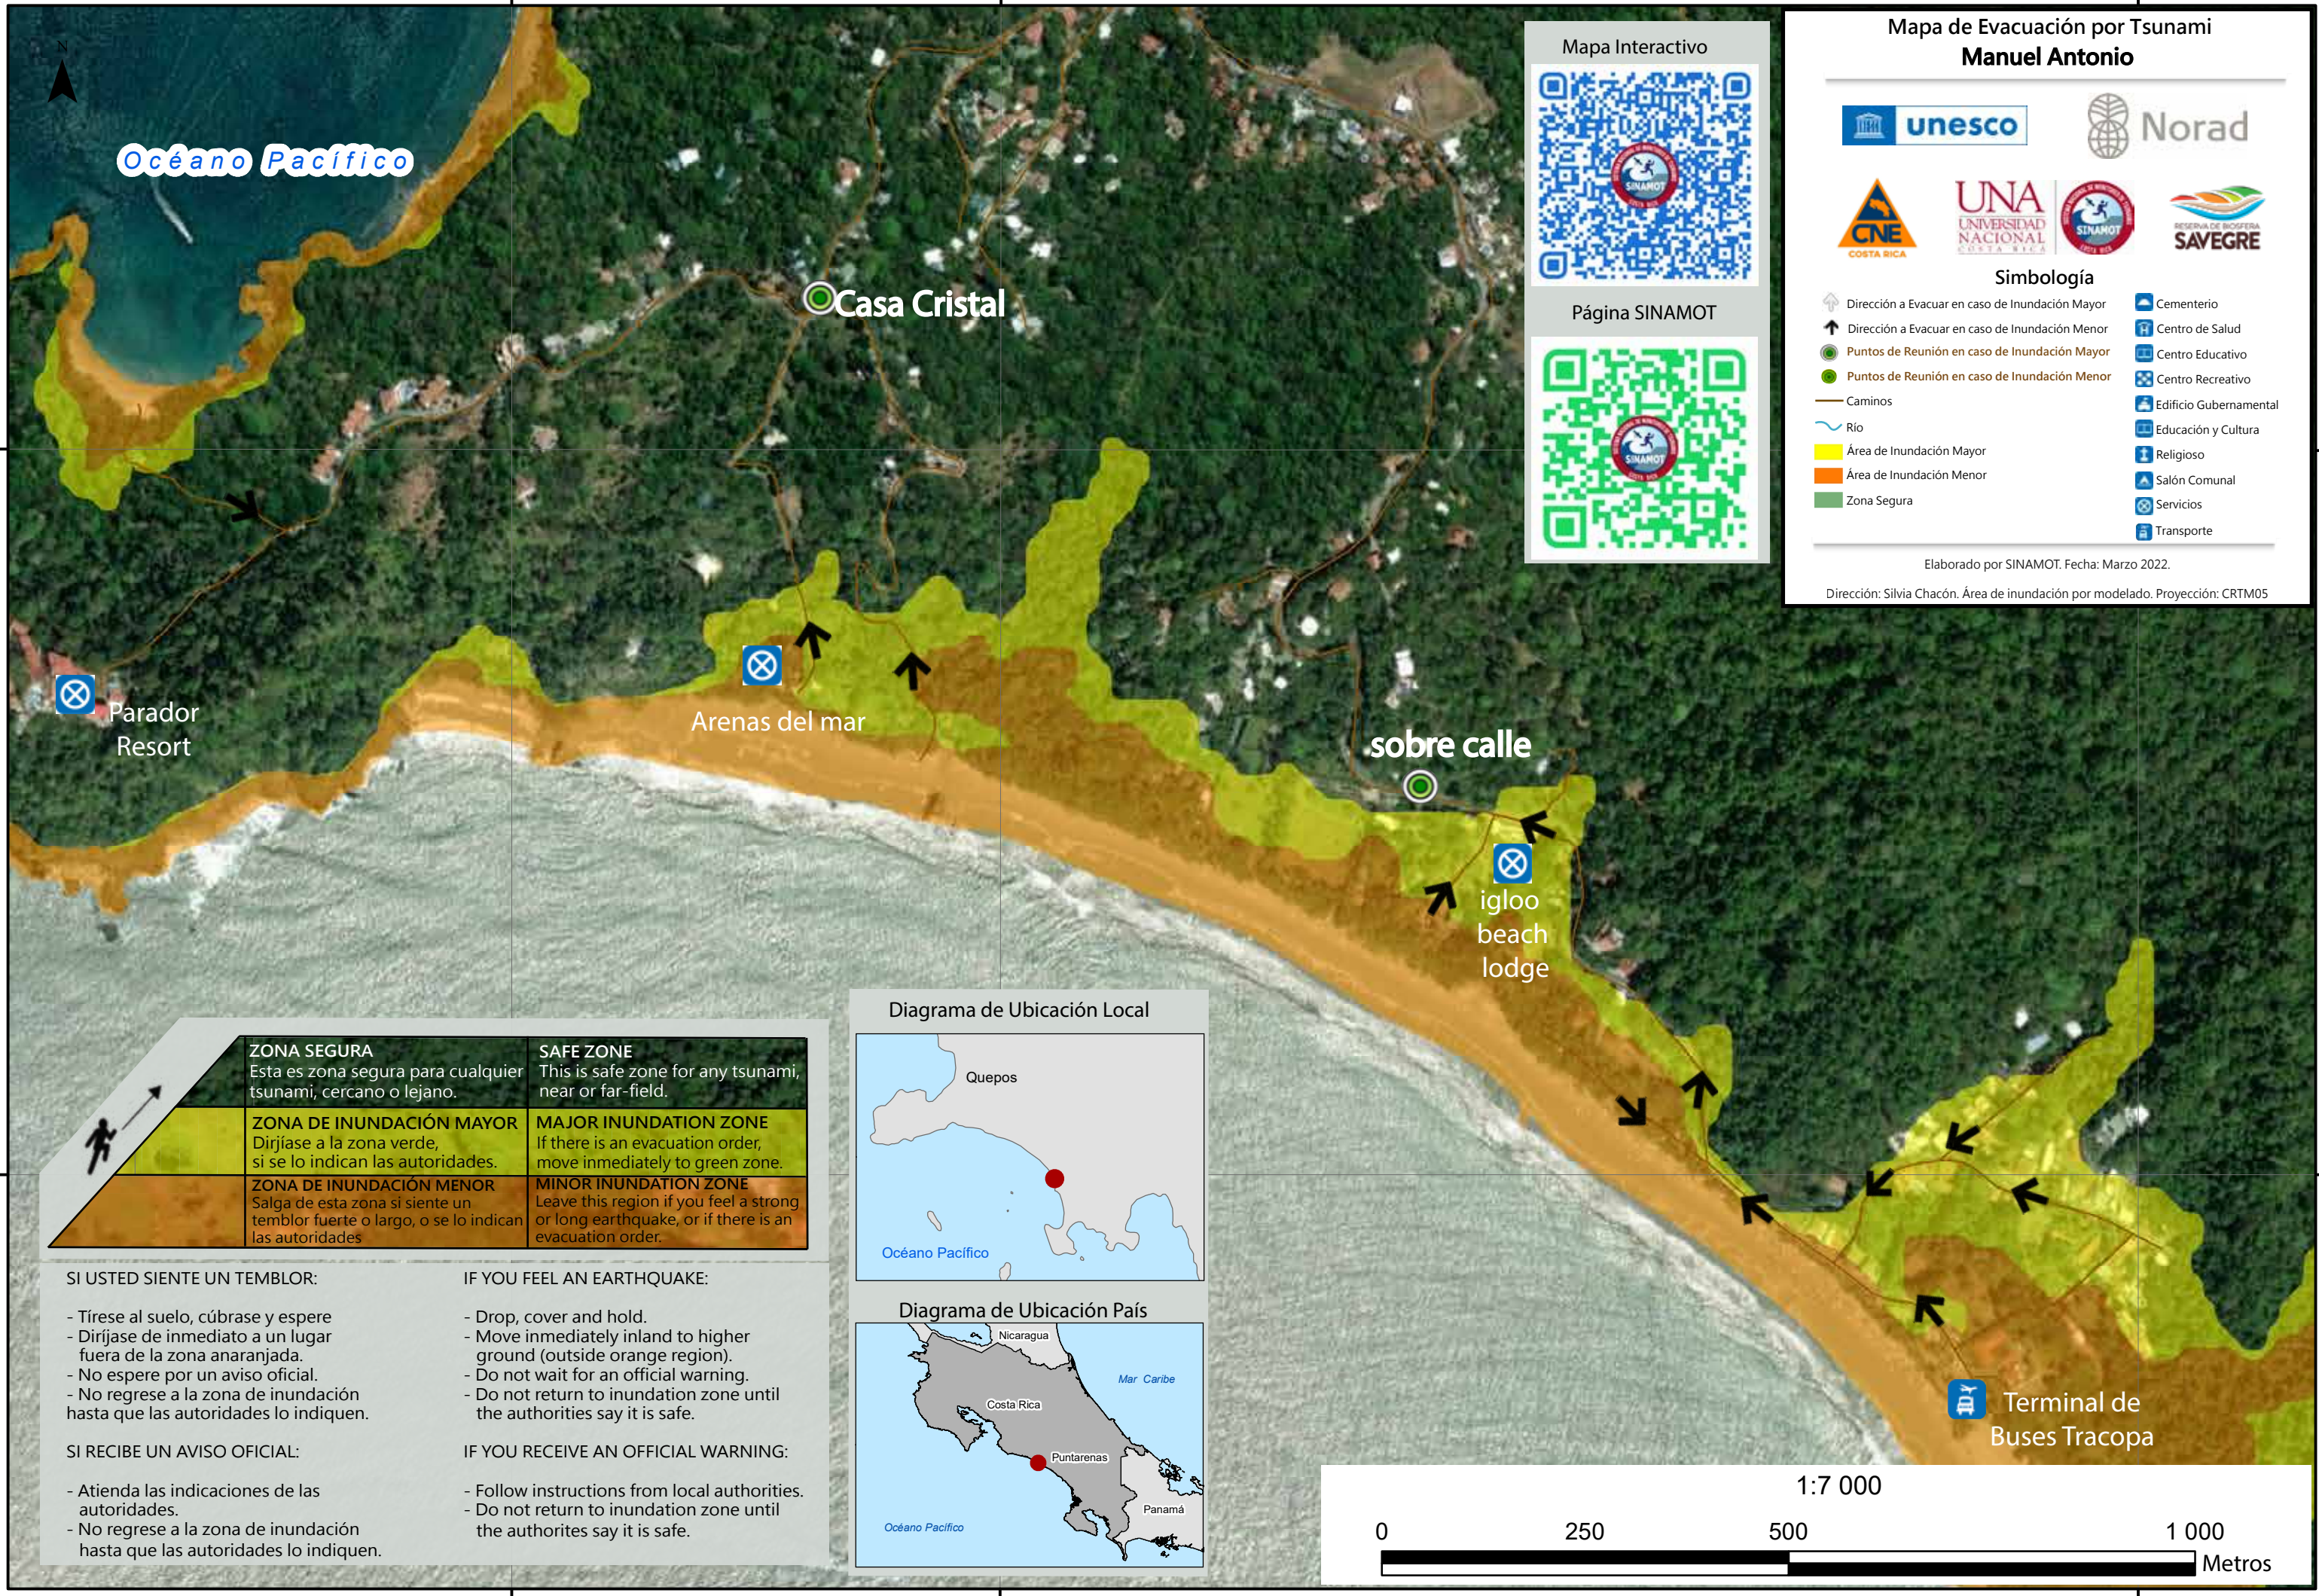

482010

84°9'30"W

484010

9°24'0"N

1038500

Mapa Interactivo

Página SINAMOT

Mapa de Evacuación por Tsunami Manuel Antonio

Simbología

Dirección a Evacuar en caso de Inundación Mayor	Cementerio
Dirección a Evacuar en caso de Inundación Menor	Centro de Salud
Puntos de Reunión en caso de Inundación Mayor	Centro Educativo
Puntos de Reunión en caso de Inundación Menor	Centro Recreativo
Caminos	Edificio Gubernamental
Río	Educación y Cultura
Área de Inundación Mayor	Religioso
Área de Inundación Menor	Salón Comunal
Zona Segura	Servicios
	Transporte

Elaborado por SINAMOT. Fecha: Marzo 2022.
 Dirección: Silvia Chacón. Área de inundación por modelado. Proyección: CRTM05

	ZONA SEGURA Esta es zona segura para cualquier tsunami, cercano o lejano.	SAFE ZONE This is safe zone for any tsunami, near or far-field.
	ZONA DE INUNDACIÓN MAYOR Dirjase a la zona verde, si se lo indican las autoridades.	MAJOR INUNDATION ZONE If there is an evacuation order, move immediately to green zone.
	ZONA DE INUNDACIÓN MENOR Salga de esta zona si siente un temblor fuerte o largo, o se lo indican las autoridades	MINOR INUNDATION ZONE Leave this region if you feel a strong or long earthquake, or if there is an evacuation order.

- SI USTED SIENTE UN TEMBLOR:**
- Tírese al suelo, cúbrase y espere
 - Dirjase de inmediato a un lugar fuera de la zona anaranjada.
 - No espere por un aviso oficial.
 - No regrese a la zona de inundación hasta que las autoridades lo indiquen.
- SI RECIBE UN AVISO OFICIAL:**
- Atienda las indicaciones de las autoridades.
 - No regrese a la zona de inundación hasta que las autoridades lo indiquen.